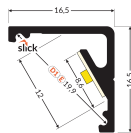

[Voir le produit](#)

Informations Générales

Réf.	251767
EAN	5901597297963
Marque	Topmet
Nom du fabricant	Profile CABI12 E slide - 1m - Complete set - Aluminum raw alu.
Vendu à l'unité - Carton complet	70

Informations techniques

Référence Article	Accessoires - Ruban LED

Dimensions

Longueur (mm)	1000

Informations du capteur

Type de capteur	Pas de détecteur

Pourquoi choisir Budgetlight?

Prix bas garantis **Jusqu'à 7 ans de garantie**

Retours faciles jusqu'à 14 jours **Eclairage LED durable**