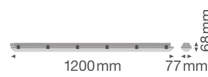

Caractéristiques Ledvance Réglette LED Étanche Imperméable Value 20W 2400lm - 840 Blanc Froid | 120cm

[Voir le produit](#)

68mm

Informations Générales

| | |
|------------------------------|----------------------------|
| Réf. | 236360 |
| EAN | 4058075300781 |
| Marque | Ledvance |
| Nom du fabricant | DP VAL 1200 20W/4000K IP65 |
| Budgetlight Garantie Totale | 3 ans |
| Durée de Vie Moyenne (heure) | 50000 |
| D-Mark | Oui |

Informations techniques

| | |
|-----------------------------------|----------------------|
| Technologie | LED Intégré |
| Tension (V) | 220-240 |
| Dimmable | Non |
| Couleur Claire | Blanc |
| Code Couleur | 840 Blanc Froid |
| Couleur de Lumière (Kelvin) | 4000 Blanc Froid |
| Indice de Rendu des Couleurs (Ra) | 80-89 |
| Options de couleur | Couleur unique |
| Efficacité Lumineuse (Lm/W) | 120 |
| Facteur de puissance | >0.90 |
| Lampe Incluse | Oui |
| Longueur | 120cm |
| Référence Article | Réglette LED Étanche |

Informations de l'appareil

| | |
|-------------------------------|---|
| Montage | Surface |
| Connexion du Luminaire | Screwless terminal |
| Couverture Optique | PC (Polycarbonate) |
| Indice de Protection | IP65 – Résistant à la poussière et à l'eau (jets d'eau) |
| Protection Impacts | IK08 |
| Température de Fonctionnement | De -20 à + 40 |
| Couleur du Luminaire | Gris |
| Couleur du boîtier | Gris |
| Eclairage de Secours | Pas d'éclairage de secours |
| Product Serie | Value |

Dimensions

| | |
|---------------|------|
| Longueur (mm) | 1208 |
| Largeur (mm) | 83 |
| Hauteur (mm) | 70 |

Informations du capteur

| | |
|-----------------|------------------|
| Type de capteur | Pas de détecteur |
|-----------------|------------------|