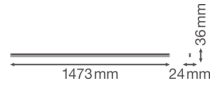

Caractéristiques Ledvance Réglette LED Linear Compact High Output 25W  
2500lm - 830 Blanc Chaud | 150cm

[Voir le produit](#)

## Informations techniques

Technologie	LED Intégré
Tension (V)	220-240
Dimmable	Non
Couleur Claire	Blanc
Code Couleur	830 Blanc Chaud
Couleur de Lumière (Kelvin)	3000 Blanc Chaud
Indice de Rendu des Couleurs (Ra)	80-89
Options de couleur	Couleur unique
Efficacité Lumineuse (Lm/W)	100
Facteur de puissance	>0.90
Lampe Incluse	Oui
Convient pour l'Extérieur	Non
Longueur	150cm
Référence Article	Réglette LED

## Dimensions

Longueur (mm)	1473
Largeur (mm)	24
Hauteur (mm)	36