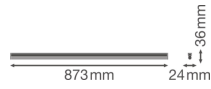

Caractéristiques Ledvance Réglette LED Linear Compact High Output 15W  
1500lm - 830 Blanc Chaud | 90cm

[Voir le produit](#)

## Informations techniques

Technologie	LED Intégré
Tension (V)	220-240
Dimmable	Non
Couleur Claire	Blanc
Code Couleur	830 Blanc Chaud
Couleur de Lumière (Kelvin)	3000 Blanc Chaud
Indice de Rendu des Couleurs (Ra)	80-89
Options de couleur	Couleur unique
Efficacité Lumineuse (Lm/W)	100
Facteur de puissance	>0.50
Lampe Incluse	Oui
Convient pour l'Extérieur	Non
Longueur	90cm
Référence Article	Réglette LED

## Dimensions

Longueur (mm)	873
Largeur (mm)	24
Hauteur (mm)	36