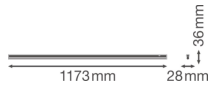

Technische Daten Ledvance LED Deckenleuchte Linear Kompakt
Schalter 14W 1500lm - 840 Kaltweiß | 120cm

[Produkt ansehen](#)

Technische Daten

Artikelnummer	234130
EAN	4058075106178
Marke	Ledvance
Herstellername	LN COMP SWITCH 1200 14W/4000K
Budgetlight All-in Garantie	5 Jahre
Durchschnittliche Lebensdauer (Stunden)	50000

Technische Informationen

Technologie	LED Integriert
Lampen Spannung (V)	220-240
Dimmbar	Nicht dimmbar
Helle Farbe	Weiß
Farbcode	840 Kaltweiß
Lichtfarbe (Kelvin)	4000 Kaltweiß
Farbwiedergabestufe (Ra)	80-89
Farbsteuerung	Einzelfarbe
Lumen Watt Verhältnis (Lm/W)	100
Leistungsfaktor	>0.50
Inkl. Leuchtmittel	Ja
Draußen nutzbar	Nein
Länge	120cm
Produkttyp	LED Deckenleuchte